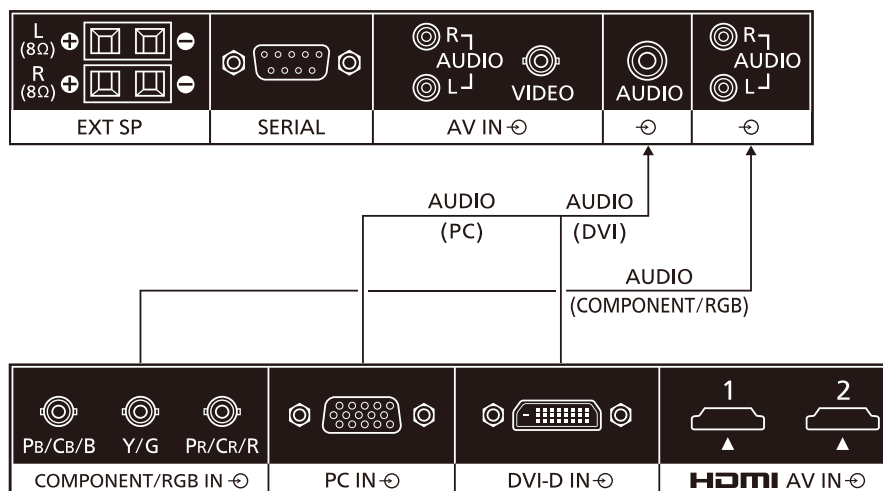

UPC Code

037988108893

DIMENSIONS

Cautions: This drawing is not a scale

Units : inches (mm)

CONNECTION TERMINAL

 APPLICABLE INPUT SIGNALS

	Signal name	Horizontal frequency (kHz)	Vertical frequency (kHz)	VIDEO S-VIDEO	COMPONENT IN (Dotclock(MHz))	RGB IN (Dotclock(MHz))	PC IN (Dotclock(MHz))	DVI-D IN (Dotclock(MHz))	HDMI1 HDMI2
Video Signals	NTSC	15.73	59.94	Y					
	PAL	15.63	50.00	Y					
	PAL 60	15.73	59.94	Y					
	SECAM	15.63	50.00	Y					
	NTSC 4.43	15.73	59.94	Y					
	PAL M	15.73	59.94	Y					
Component Signals	PAL N	15.63	50.00	Y					
	525(480)/60i	15.73	59.94		Y (13.5)			Y (27.0)	Y
	525(480)/60p	31.47	59.94		Y (27.0)			Y (27.0)	Y
	625(575)/50i	15.63	50.00		Y (13.5)				
	625(576)/50i	15.63	50.00					Y (27.0)	Y
	625(575)/50p	31.25	50.00		Y (27.0)				Y
	625(576)/50p	31.25	50.00					Y (27.0)	Y
	750(720)/60p	45.00	60.00		Y (74.25)			Y (74.25)	Y
	750(720)/50p	37.50	50.00		Y (74.25)			Y (74.25)	Y
	1125(1080)/60p	67.50	60.00		Y (148.5)*1			Y (148.5)	Y
	1125(1080)/60i	33.75	60.00		Y (74.25)*1			Y (74.25)	Y
	1125(1080)/50p	56.25	50.00		Y (148.5)*1			Y (148.5)	Y
	1125(1080)/50i	28.13	50.00		Y (74.25)*1			Y (74.25)	Y
	1125(1080)/24sF	27.00	48.00		Y (74.25)*2				
	1125(1080)/30p	33.75	30.00		Y (74.25)*1			Y (74.25)	Y
1125(1080)/25p	28.13	25.00		Y (74.25)*1			Y (74.25)	Y	
1125(1080)/24p	27.00	24.00		Y (74.25)*1			Y (74.25)	Y	
PC Signals	640x400@70Hz	31.46	70.07			Y (25.17)	Y (25.17)	Y (25.17)	
	640x400@85Hz	37.86	85.08			Y (31.5)	Y (31.5)	Y (31.5)	
	640x480@60Hz	31.43	59.88			Y (25.15)	Y (25.15)	Y (25.15)	
	640x480@60Hz	31.47	59.94			Y (25.18)	Y (25.18)	Y (25.18)	Y
	640x480@67Hz	35.00	66.67			Y (30.24)	Y (30.24)	Y (30.24)	
	640x480@72Hz	37.86	72.81			Y (31.5)	Y (31.5)	Y (31.5)	
	640x480@75Hz	37.50	75.00			Y (31.5)	Y (31.5)	Y (31.5)	
	640x480@85Hz	43.27	85.01			Y (36.0)	Y (36.0)	Y (36.0)	
	720x400@70Hz	31.47	70.08			Y (28.32)	Y (28.32)	Y (28.32)	
	800x600@55Hz	34.50	55.38			Y (35.33)	Y (35.33)	Y (35.33)	
	800x600@56Hz	35.16	56.25			Y (36.0)	Y (36.0)	Y (36.0)	
	800x600@60Hz	37.88	60.32			Y (40.0)	Y (40.0)	Y (40.0)	Y
	800x600@60Hz	38.00	60.51			Y (40.13)	Y (40.13)	Y (40.13)	
	800x600@72Hz	48.08	72.19			Y (50.0)	Y (50.0)	Y (50.0)	
	800x600@75Hz	46.88	75.00			Y (49.5)	Y (49.5)	Y (49.5)	
	800x600@85Hz	53.67	85.06			Y (56.25)	Y (56.25)	Y (56.25)	
	852x480@60Hz	31.47	59.94			Y (33.54)	Y (33.54)	Y (33.54)	
	1024x768@50Hz	39.55	50.00			Y (51.89)	Y (51.89)	Y (51.89)	
	1024x768@60Hz	48.36	60.00			Y (65.0)	Y (65.0)	Y (65.0)	Y
	1024x768@60Hz	48.50	60.02			Y (64.99)	Y (64.99)	Y (65.18)	
	1024x768@70Hz	56.48	70.07			Y (75.0)	Y (75.0)	Y (75.0)	
	1024x768@75Hz	60.24	74.93			Y (80.0)	Y (80.0)	Y (80.0)	
	1024x768@75Hz	60.02	75.03			Y (78.75)	Y (78.75)	Y (78.75)	
	1024x768@75Hz	61.01	75.70			Y (80.05)	Y (80.05)	Y (81.0)	
	1024x768@85Hz	68.68	85.00			Y (94.5)	Y (94.5)	Y (94.5)	
	1024x768@120Hz	97.55	119.99				Y (115.5)	Y (115.5)	
	1066x600@60Hz	37.64	59.94			Y (53.0)	Y (53.0)	Y (53.0)	
	1152x864@60Hz	53.70	60.00			Y (81.62)	Y (81.62)	Y (81.62)	
	1152x864@75Hz	67.50	75.00			Y (108.0)	Y (108.0)	Y (108.0)	
	1152x900@65Hz	61.20	65.20			Y (92.0)	Y (92.0)	Y (92.0)	
	1152x900@66Hz	61.85	66.00			Y (94.5)	Y (94.5)	Y (94.5)	
	1152x900@75Hz	71.40	75.60			Y (105.1)	Y (105.1)	Y (105.1)	
	1280x768@60Hz	47.78	59.87			Y (79.50)	Y (79.50)	Y (79.50)	
	1280x800@50Hz	41.20	50.00			Y (68.55)	Y (68.55)	Y (68.55)	
	1280x960@60Hz	60.00	60.00			Y (108.0)	Y (108.0)	Y (108.0)	
	1280x960@85Hz	85.94	85.00			Y (148.5)	Y (148.5)	Y (148.5)	
	1280x1024@50Hz	52.70	50.00			Y (89.38)	Y (89.38)	Y (89.38)	
	1280x1024@60Hz	63.34	59.98			Y (108.18)	Y (108.18)	Y (108.18)	
	1280x1024@60Hz	63.90	60.00			Y (107.35)	Y (107.35)	Y (107.35)	
	1280x1024@60Hz	63.37	60.01			Y (107.5)	Y (107.5)	Y (107.5)	
	1280x1024@60Hz	63.74	60.02			Y (108.1)	Y (108.1)	Y (108.1)	
	1280x1024@60Hz	63.98	60.02			Y (108.0)	Y (108.0)	Y (108.0)	Y
	1280x1024@60Hz	63.79	60.18			Y (108.19)	Y (108.19)	Y (108.19)	
	1280x1024@66Hz	70.66	66.47			Y (119.84)	Y (119.84)	Y (119.84)	
	1280x1024@75Hz	79.98	75.02			Y (135.0)	Y (135.0)	Y (135.0)	
	1280x1024@76Hz	81.13	76.11			Y (135.0)	Y (135.0)	Y (135.0)	
	1280x1024@85Hz	91.15	85.02				Y (157.5)	Y (157.5)	
	1360x768@60Hz	47.71	60.02			Y (85.5)	Y (85.5)	Y (85.5)	
	1366x768@50Hz	39.55	50.00			Y (69.92)	Y (69.92)	Y (69.92)	
	1366x768@60Hz	48.36	60.00			Y (86.71)	Y (86.71)	Y (87.44)	
1400x1050@60Hz	65.12	59.91			Y (121.38)	Y (121.38)	Y (122.43)		
1400x1050@60Hz	65.32	59.98			Y (121.75)	Y (121.75)	Y (121.75)		
1400x1050@60Hz	65.35	60.12			Y (121.81)	Y (121.81)	Y (121.85)		
1400x1050@75Hz	82.28	74.87			Y (156.0)	Y (156.0)	Y (156.0)		
1600x1200@60Hz	75.00	60.00			Y (162.0)	Y (162.0)	Y (162.0)		
1920x1080@60Hz	67.50	60.00			Y (148.5)	Y (148.5)	Y (148.5)		
1920x1200@60Hz	74.04	59.95				Y (154.0)	Y (154.0)		
Macintosh13"(640x480)	35.00	66.67			Y (30.24)	Y (30.24)	Y (30.24)		
MacintoshLC13"(640x480)	34.97	66.60			Y (31.33)	Y (31.33)	Y (31.33)		
Macintosh16"(832x624)	49.72	74.55			Y (57.28)	Y (57.28)	Y (57.28)		
Macintosh19"(1024x768)	60.24	75.08			Y (80.0)	Y (80.0)	Y (80.0)		
Macintosh21"(1152x870)	68.68	75.06			Y (100.0)	Y (100.0)	Y (100.0)		
Macintosh II(1280x1024)	80.00	75.00			Y (134.4)	Y (134.4)	Y (135.2)		